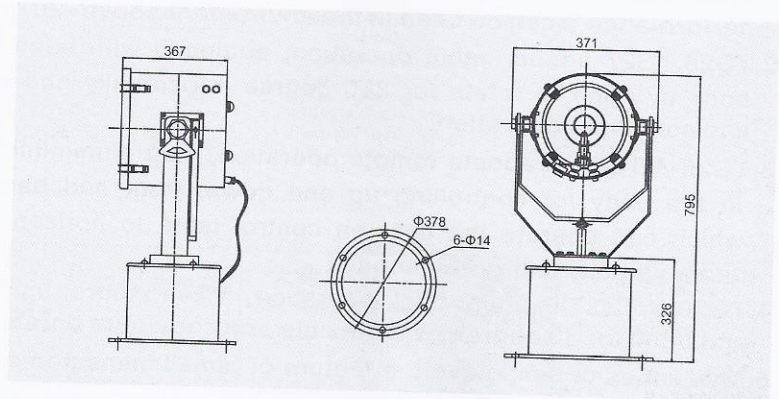

TG26, TG27 探照灯 search light

TG26-A, TG27-A 探照灯 search light

TG26-B, TG27-B 探照灯 search light

规格: Specifications

型号 Type	电压 Voltage	功率 Power	灯头 Lamp holder	光源 Electric light source	照射距离m	光通量 Luminous flux	重量 Weight	防护等级 Protection class	
TG26	220V 50Hz/60Hz	300W	GY9.5	卤钨灯 tungsten halogen light	1175	6900	16.2kg	IP56	
TG26-A		500W			1240	12500			
TG26-B		300W			1175	6900	18.5kg		
		500W			1240	12500			
TG27		300W			1175	6900	11.9kg		
		500W			1240	12500			
TG27-A		1000W	GX9.5			1550	23000		16.2kg
TG27-B									18.5kg
									11.9kg