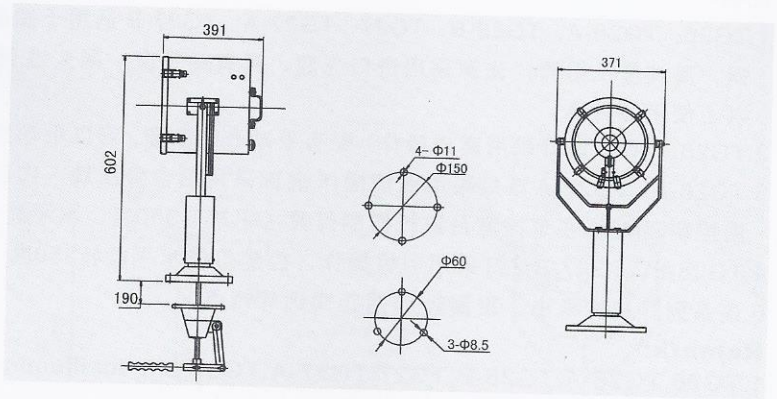

TG26, TG27 探照灯 search light

TG26-A, TG27-A 探照灯 search light

TG26-B, TG27-B 探照灯 search light

规格: Specifications

型号 Type	电压 Voltage	功率 Power	灯头 Lamp holder	光源 Electric light source	照射距离m	光通量 Luminous flux	重量 Weight	防护等级 Protection class	
TG26	220V 50Hz/60Hz	300W	GY9.5	卤钨灯 tungsten halogen light	1175	6900	16.2kg	IP56	
TG26-A		500W			1240	12500			
TG26-B		300W			1175	6900	18.5kg		
		500W			1240	12500			
TG27		300W			1175	6900	11.9kg		
		500W			1240	12500			
TG27-A		1000W	GX9.5			1550	23000		16.2kg
TG27-B									18.5kg
									11.9kg