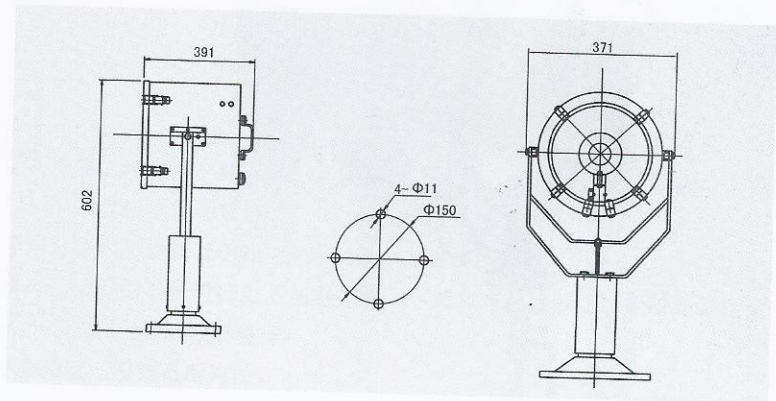

TG26, TG27 探照灯 search light

TG26-A, TG27-A 探照灯 search light

TG26-B, TG27-B 探照灯 search light

规格: Specifications

型号 Type	电压 Voltage	功率 Power	灯头 Lamp holder	光源 Electric light source	照射距离m	光通量 Luminous flux	重量 Weight	防护等级 Protection class	
TG26	220V 50Hz/60Hz	300W	GY9.5	卤钨灯 tungsten halogen light	1175	6900	16.2kg	IP56	
TG26-A		500W			1240	12500			
TG26-B		300W			1175	6900	18.5kg		
		500W			1240	12500			
TG27		300W			1175	6900	11.9kg		
		500W			1240	12500			
TG27-A		1000W	GX9.5			1550	23000		16.2kg
TG27-B									18.5kg
									11.9kg